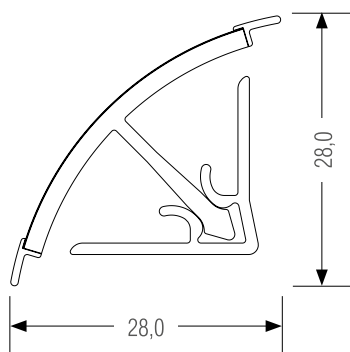

WAP113

ЭКОНОМИЧНЫЙ ПРИСТЕНОЧНЫЙ БОРТИК