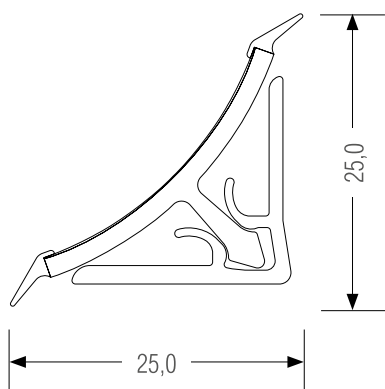

Длина 4,2 м

ПРОСТОТА И ЛАКОНИЧНОСТЬ ДИЗАЙНА

Подходит для любых стилей и интерьеров

НЕПРОЗРАЧНЫЙ ЭЛАСТИЧНЫЙ УПЛОТНИТЕЛЬ

Не потемнеет с течением времени, не пропускает воду и не даст столешнице разбухнуть

НЕ СТИРАЕТСЯ И НЕ ВЫГОРАЕТ