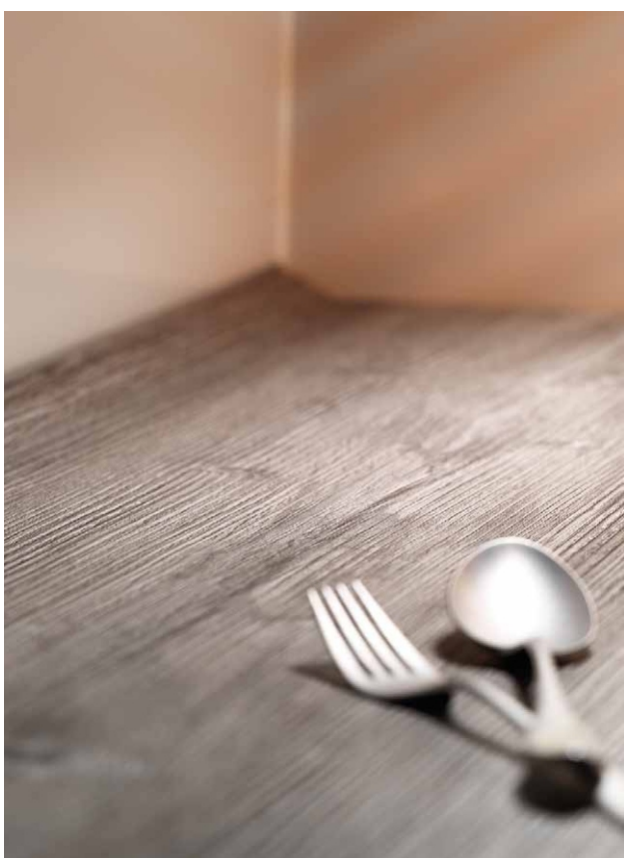

**ЭЛЕГАНТНЫЕ
ФАСОННЫЕ ЭЛЕМЕНТЫ**

в цвет уплотнителя

НЕ ВЫЦВЕТАЕТ

с течением времени