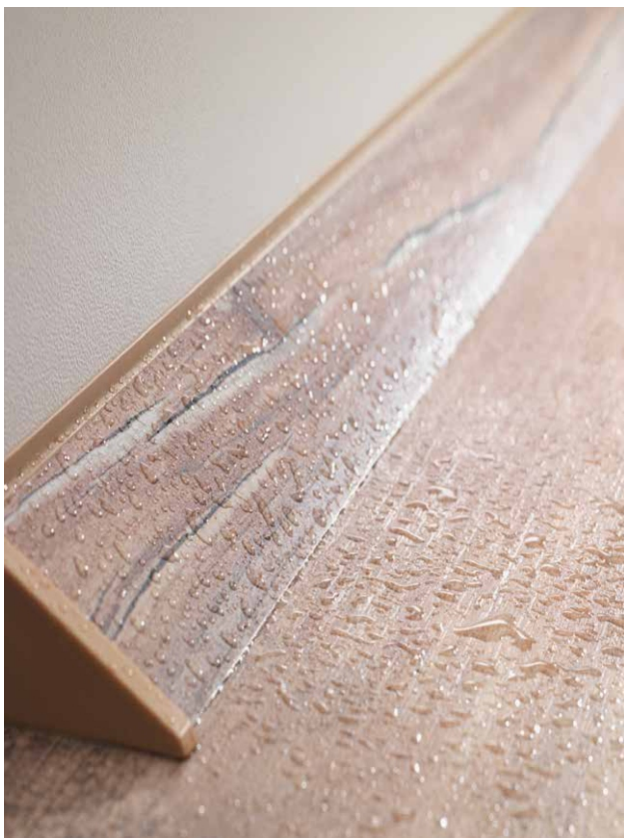

ПРИСТЕНОЧНЫЕ БОРТИКИ RENAU

Обзор Ваших преимуществ

НЕ СТИРАЕТСЯ

моющими средствами

100% СООТВЕТСТВИЕ

декору столешницы

НЕ ПЛАВИТСЯ

вблизи нагретой посуды

УНИКАЛЬНЫЙ УПЛОТНИТЕЛЬ

не поддерживает
распространение плесени

**ЭЛЕГАНТНЫЕ
ФАСОННЫЕ ЭЛЕМЕНТЫ**

в цвет уплотнителя

НЕ ВЫЦВЕТАЕТ

с течением времени

НЕДОСТАТКИ НЕКАЧЕСТВЕННЫХ ПРИСТЕНОЧНЫХ БОРТИКОВ

СТИРАНИЕ ДЕКОРА

В тон декора, максимальное соответствие декору столешницы

НЕПРОЗРАЧНЫЙ ЭЛАСТИЧНЫЙ УПЛОТНИТЕЛЬ

Не потемнеет с течением времени, не пропускает воду
и не даст столешнице разбухнуть

НЕ СТИРАЕТСЯ И НЕ ВЫГОРАЕТ

Длина 4,2 м

ПРОСТОТА И ЛАКОНИЧНОСТЬ ДИЗАЙНА

Подходит для любых стилей и интерьеров

НЕПРОЗРАЧНЫЙ ЭЛАСТИЧНЫЙ УПЛОТНИТЕЛЬ

Не потемнеет с течением времени, не пропускает воду и не даст столешнице разбухнуть

НЕ СТИРАЕТСЯ И НЕ ВЫГОРАЕТ