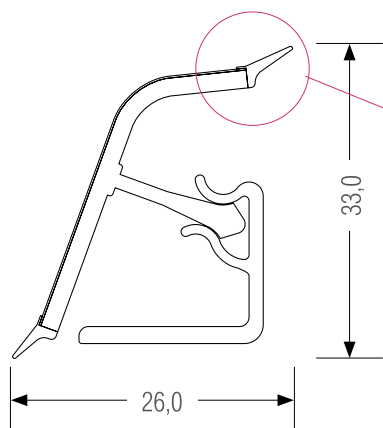

НАИБОЛЬШЕЕ КОЛИЧЕСТВО ДЕКОРОВ, УЗНАВАЕМАЯ ФОРМА