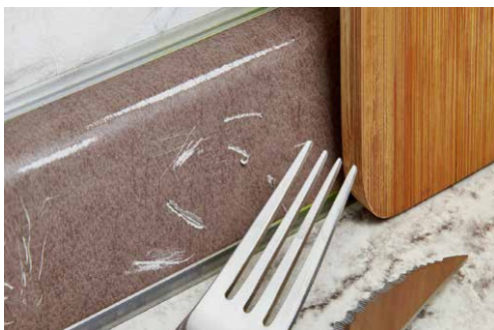

Под воздействием бытовых очистителей декор бортика стирается за непродолжительный срок использования

ДЕФОРМАЦИЯ ПОД ВОЗДЕЙСТВИЕМ ТЕМПЕРАТУРЫ

При использовании бортика из ПВХ (бортик Рехау из ПП) вблизи плиты или размещение горячих предметов возле бортика могут привести к плавлению материала бортика, потере герметичности и внешнего вида.

ВЫПАДАНИЕ ДЕКОРАТИВНОЙ ВСТАВКИ

Использование бортика под вставку быстро приводит к потере внешнего вида кухни. Вставка выгибается и выпадает, а прозрачный уплотнитель темнеет

ПОТЕМНЕНИЕ ПРОЗРАЧНОГО УПЛОТНИТЕЛЯ

Прозрачный уплотнитель со временем темнеет под воздействием грязи и влаги, что негативно сказывается на внешнем виде кухни

ЛЕГКО ПОВРЕДИТЬ ПОВЕРХНОСТЬ

Декор из бумаги или недорогой термоаппликации легче повредить бытовыми предметами