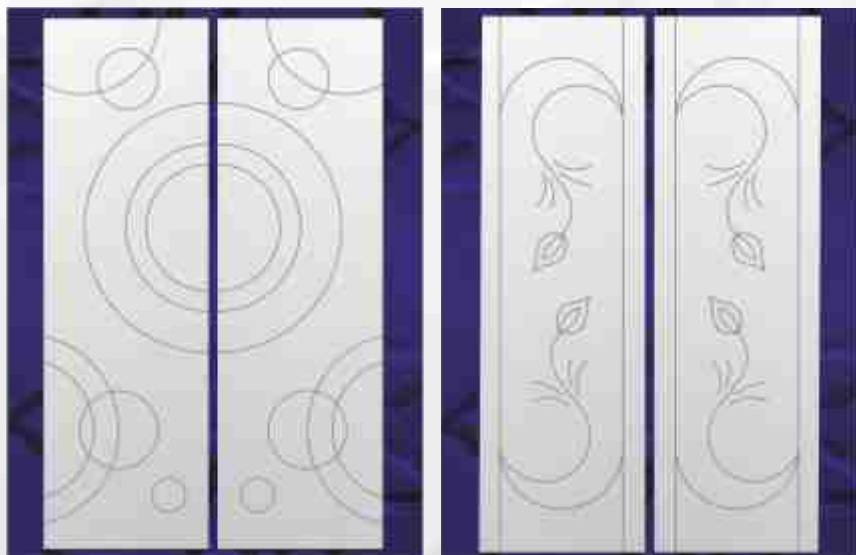

Рисунки могут быть нанесены на стеклянные элементы любой мебели, на межкомнатные двери, витражи и перегородки из стекла.

ЭКСКЛЮЗИВНАЯ УСЛУГА В НАШЕМ РЕГИОНЕ, КОТОРУЮ ВЫ МОЖЕТЕ ЗАКАЗАТЬ ТОЛЬКО В EXPOLINE

Вы можете выбрать готовый макет гравировки или предложить свой эскиз

ВОПЛОЩАЙТЕ ВАШИ ИДЕИ, ИСПОЛЬЗУЯ НАШИ ВОЗМОЖНОСТИ

Ровные линии и изысканные переплетения – все это можно изобразить на стекле

*к обработке принимается стекло проверенного качества, приобретенное в нашей компании