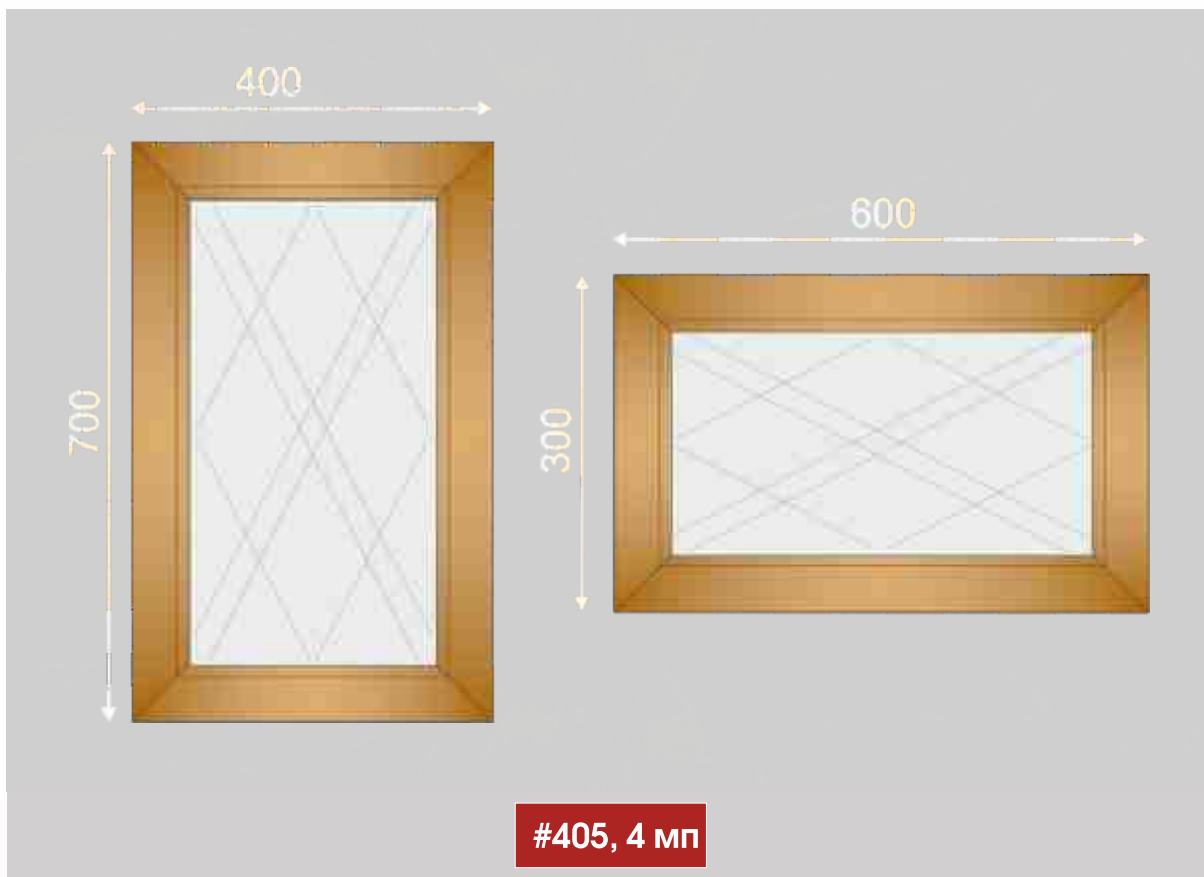

#216, 750 x 2400 мм., 18 мп.

#218, 750 x 2400 мм., 17 мп.

#220, 750 x 2400 мм., 15 мп.

#222, 750 x 2400 мм., 12 мп.

#223, 750 x 2400 мм., 10 мп.

#224, 750 x 2400 мм., 12 мп.

#227, 750 x 2400 мм., 8 мп.

#228, 750 x 2400 мм., 10 мп.

#229, 750 x 2400 мм., 10 мп.

#231, 750 x 2400 мм., 10 мп.

#232, 750 x 2400 мм., 11 мп.

#234, 750 x 2400 мм., 14 мп.

#104, 750 x 2400 мм., 12 мп.

#204, 750 x 2400 мм., 7 мп.

#205, 750 x 2400 мм., 11 мп.

#206, 750 x 2400 мм., 7 мп.

#207, 750 x 2400 мм., 12 мп.

#209, 750 x 2400 мм., 12 мп.

#211, 750 x 2400 мм., 10 мп.

#213, 750 x 2400 мм., 16 мп.

#214, 750 x 2400 мм., 18 мп.

#217, 750 x 2400 мм., 16 мп.

#219, 750 x 2400 мм., 11 мп.

#221, 750 x 2400 мм., 34 мп.

#225, 750 x 2400 мм., 12 мп.

#226, 750 x 2400 мм., 10 мп.

#230, 750 x 2400 мм., 7 мп.

#233, 750 x 2400 мм., 16 мп.

Компания EXPOLINE
г. Владивосток, пр-т 100 лет Владивостоку, д. 57 н
Производственный отдел: +7 (423) 236-22-63
Отдел продаж стекла: +7-914-698-45-79
+7 (423) 233-11-88 доб. 072