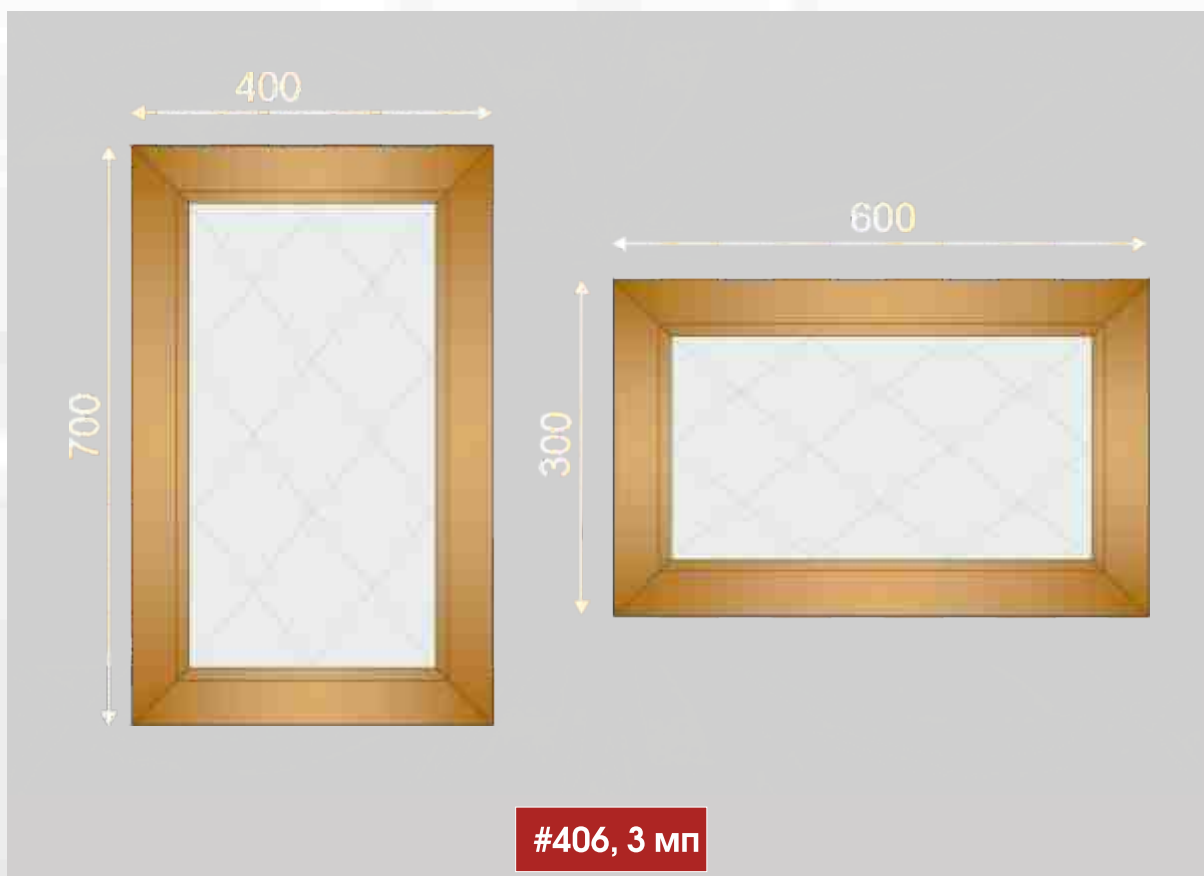

#216, 750 x 2400 мм., 18 мп.

#218, 750 x 2400 мм., 17 мп.

#220, 750 x 2400 мм., 15 мп.

#222, 750 x 2400 мм., 12 мп.

#223, 750 x 2400 мм., 10 мп.

#224, 750 x 2400 мм., 12 мп.

#227, 750 x 2400 мм., 8 мп.

#228, 750 x 2400 мм., 10 мп.

#229, 750 x 2400 мм., 10 мп.

#231, 750 x 2400 мм., 10 мп.

#232, 750 x 2400 мм., 11 мп.

#234, 750 x 2400 мм., 14 мп.

#104, 750 x 2400 мм., 12 мп.

#204, 750 x 2400 мм., 7 мп.

#205, 750 x 2400 мм., 11 мп.

#206, 750 x 2400 мм., 7 мп.

#207, 750 x 2400 мм., 12 мп.

#209, 750 x 2400 мм., 12 мп.

#211, 750 x 2400 мм., 10 мп.

#213, 750 x 2400 мм., 16 мп.

#214, 750 x 2400 мм., 18 мп.

#217, 750 x 2400 мм., 16 мп.

#219, 750 x 2400 мм., 11 мп.

#221, 750 x 2400 мм., 34 мп.

#225, 750 x 2400 мм., 12 мп.

#226, 750 x 2400 мм., 10 мп.

#230, 750 x 2400 мм., 7 мп.

#233, 750 x 2400 мм., 16 мп.

Компания EXPOLINE
г. Владивосток, пр-т 100 лет Владивостоку, д. 57 н
Производственный отдел: +7 (423) 236-22-63
Отдел продаж стекла: +7-914-698-45-79
+7 (423) 233-11-88 доб. 072