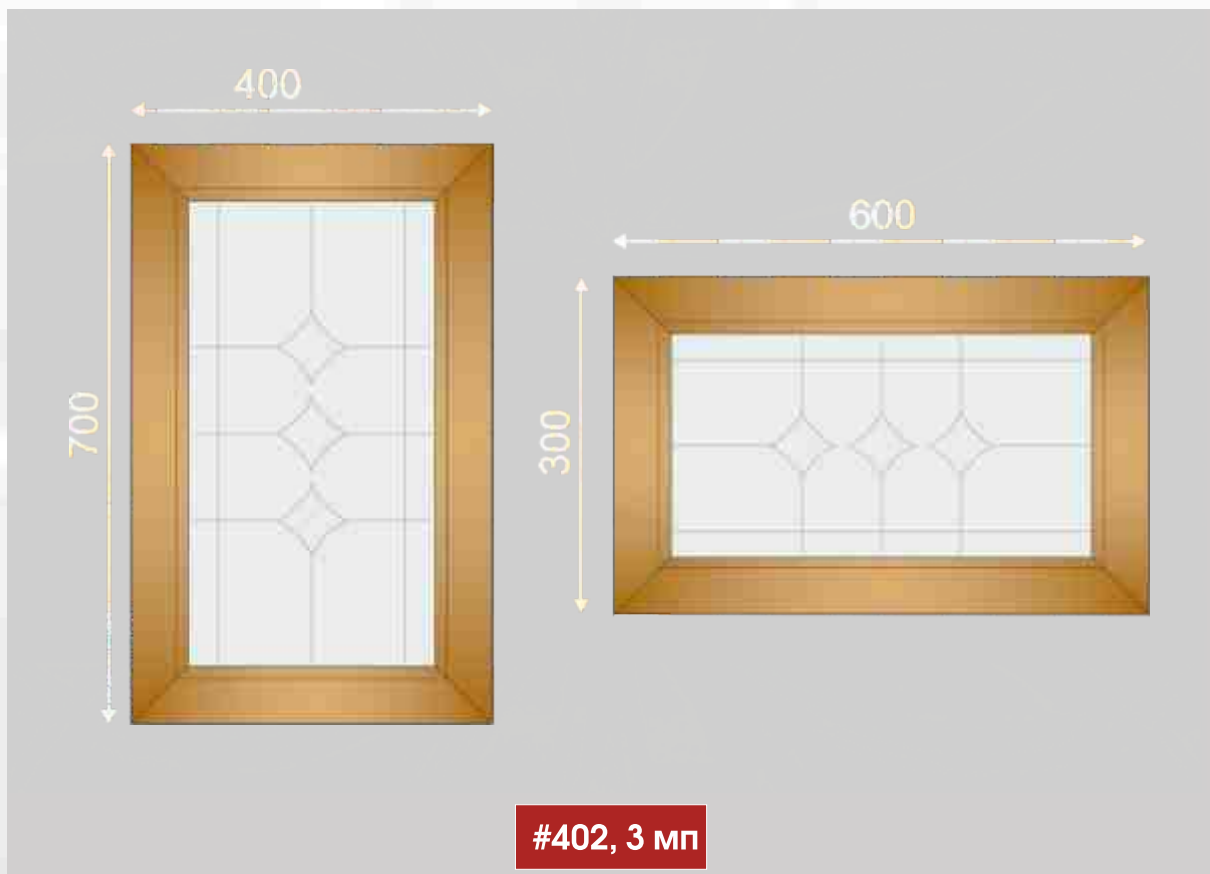

#216, 750 x 2400 мм., 18 мп.

#218, 750 x 2400 мм., 17 мп.

#220, 750 x 2400 мм., 15 мп.

#222, 750 x 2400 мм., 12 мп.

#223, 750 x 2400 мм., 10 мп.

#224, 750 x 2400 мм., 12 мп.

#227, 750 x 2400 мм., 8 мп.

#228, 750 x 2400 мм., 10 мп.

#229, 750 x 2400 мм., 10 мп.

#231, 750 x 2400 мм., 10 мп.

#232, 750 x 2400 мм., 11 мп.

#234, 750 x 2400 мм., 14 мп.

#104, 750 x 2400 мм., 12 мп.

#204, 750 x 2400 мм., 7 мп.

#205, 750 x 2400 мм., 11 мп.

#206, 750 x 2400 мм., 7 мп.

#207, 750 x 2400 мм., 12 мп.

#209, 750 x 2400 мм., 12 мп.

#211, 750 x 2400 мм., 10 мп.

#213, 750 x 2400 мм., 16 мп.

#214, 750 x 2400 мм., 18 мп.

#217, 750 x 2400 мм., 16 мп.

#219, 750 x 2400 мм., 11 мп.

#221, 750 x 2400 мм., 34 мп.

#225, 750 x 2400 мм., 12 мп.

#226, 750 x 2400 мм., 10 мп.

#230, 750 x 2400 мм., 7 мп.

#233, 750 x 2400 мм., 16 мп.

Компания EXPOLINE
г. Владивосток, пр-т 100 лет Владивостоку, д. 57 н
Производственный отдел: +7 (423) 236-22-63
Отдел продаж стекла: +7-914-698-45-79
+7 (423) 233-11-88 доб. 072