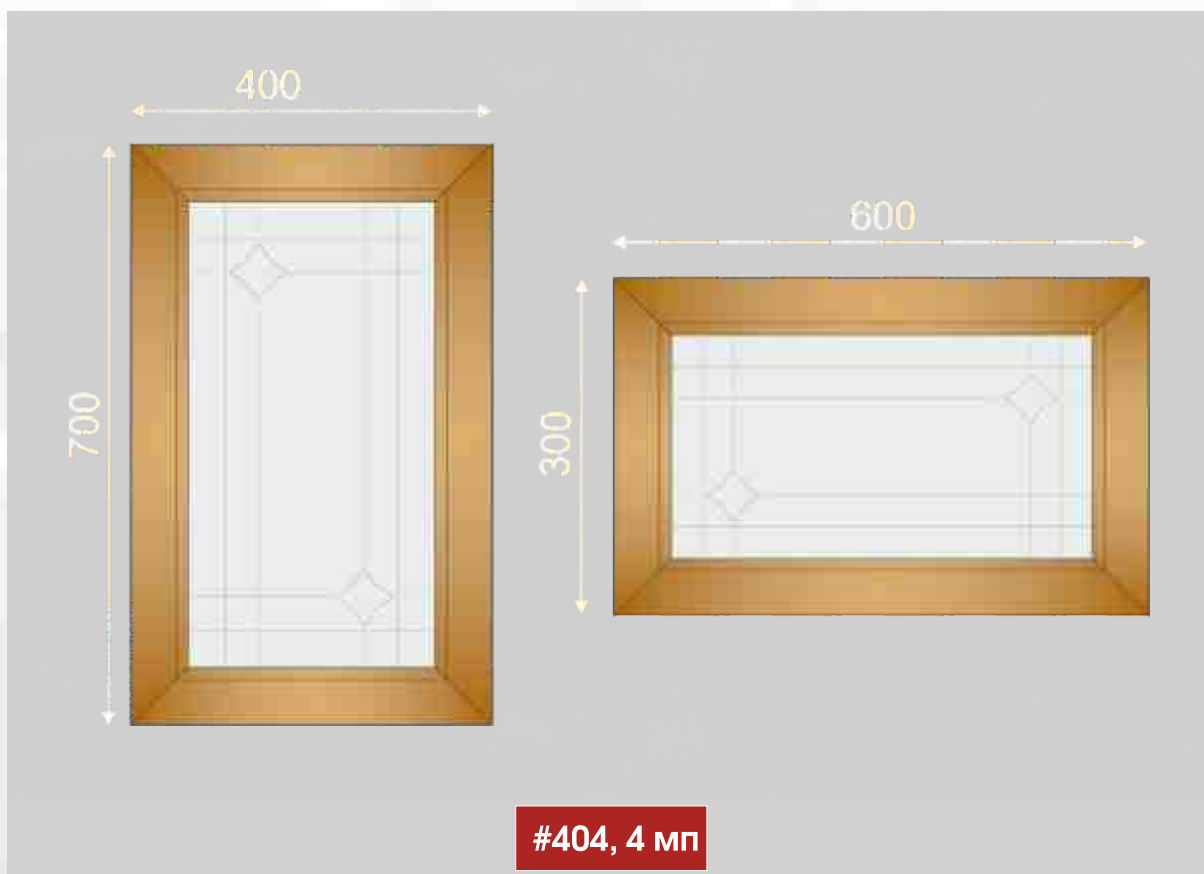

Размеры изделий показаны для примера.
Эскиз может быть обработан под любой размер шкафа.

Для оформления заказа Вам нужно выбрать эскиз и указать точные размеры стекла или зеркала.

#101, 750 x 2400 мм., 14 мп.

#216, 750 x 2400 мм., 18 мп.

#218, 750 x 2400 мм., 17 мп.

#220, 750 x 2400 мм., 15 мп.

#222, 750 x 2400 мм., 12 мп.

#223, 750 x 2400 мм., 10 мп.

#224, 750 x 2400 мм., 12 мп.

#227, 750 x 2400 мм., 8 мп.

#228, 750 x 2400 мм., 10 мп.

#207, 750 x 2400 мм., 12 мп.

#209, 750 x 2400 мм., 12 мп.

#211, 750 x 2400 мм., 10 мп.

#213, 750 x 2400 мм., 16 мп.

#214, 750 x 2400 мм., 18 мп.

#217, 750 x 2400 мм., 16 мп.

#219, 750 x 2400 мм., 11 мп.

#221, 750 x 2400 мм., 34 мп.

#225, 750 x 2400 мм., 12 мп.

#226, 750 x 2400 мм., 10 мп.

#230, 750 x 2400 мм., 7 мп.

#233, 750 x 2400 мм., 16 мп.

Компания EXPOLINE
г. Владивосток, пр-т 100 лет Владивостоку, д. 57 н
Производственный отдел: +7 (423) 236-22-63
Отдел продаж стекла: +7-914-698-45-79
+7 (423) 233-11-88 доб. 072