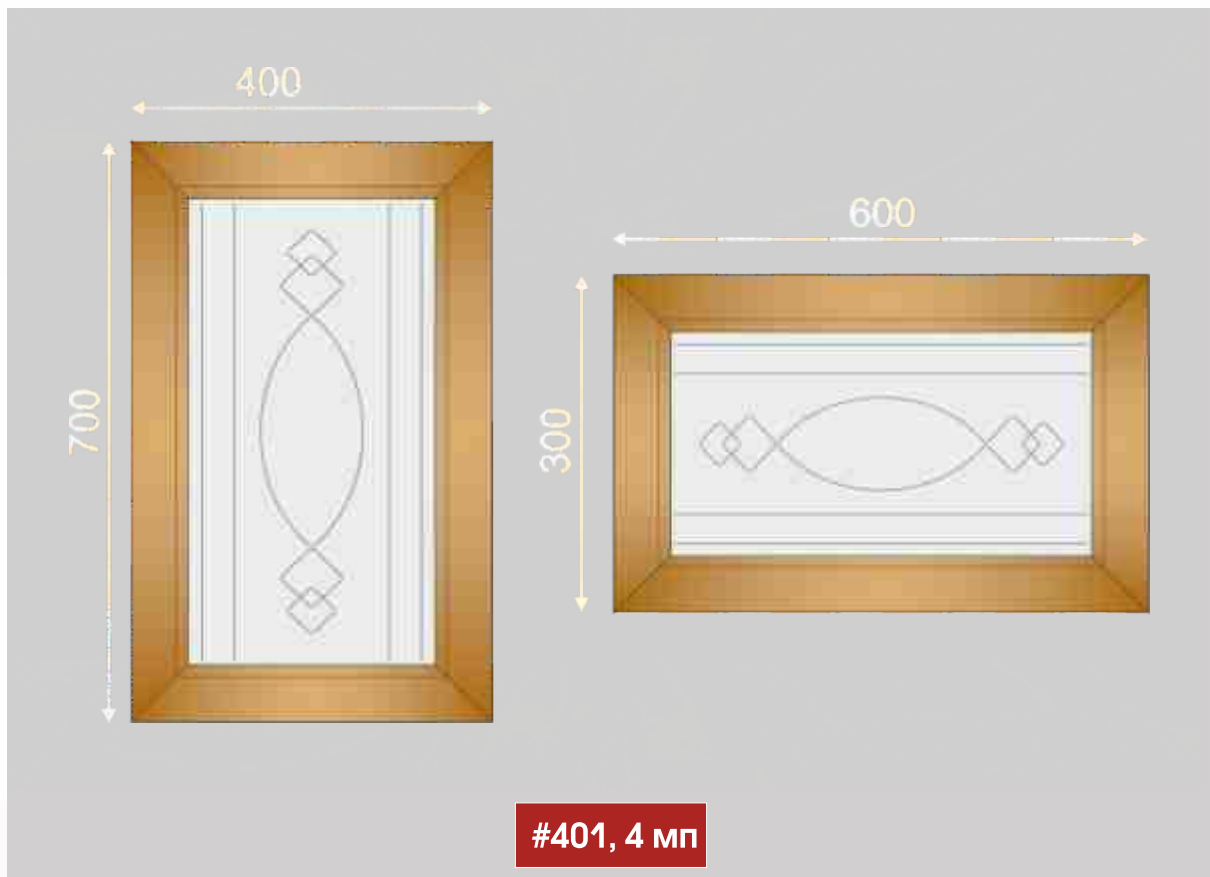

Размеры изделий показаны для примера.
Эскиз может быть обработан под любой размер шкафа.

Для оформления заказа Вам нужно выбрать эскиз и указать точные размеры стекла или зеркала.

#101, 750 x 2400 мм., 14 мп.

#229, 750 x 2400 мм., 10 мп.

#231, 750 x 2400 мм., 10 мп.

#232, 750 x 2400 мм., 11 мп.

#234, 750 x 2400 мм., 14 мп.

#104, 750 x 2400 мм., 12 мп.

#204, 750 x 2400 мм., 7 мп.

#205, 750 x 2400 мм., 11 мп.

#206, 750 x 2400 мм., 7 мп.

#207, 750 x 2400 мм., 12 мп.

#209, 750 x 2400 мм., 12 мп.

#211, 750 x 2400 мм., 10 мп.

#213, 750 x 2400 мм., 16 мп.

#214, 750 x 2400 мм., 18 мп.

#217, 750 x 2400 мм., 16 мп.

#219, 750 x 2400 мм., 11 мп.

#221, 750 x 2400 мм., 34 мп.

#225, 750 x 2400 мм., 12 мп.

#226, 750 x 2400 мм., 10 мп.

#230, 750 x 2400 мм., 7 мп.

#233, 750 x 2400 мм., 16 мп.

Компания EXPOLINE
г. Владивосток, пр-т 100 лет Владивостоку, д. 57 н
Производственный отдел: +7 (423) 236-22-63
Отдел продаж стекла: +7-914-698-45-79
+7 (423) 233-11-88 доб. 072