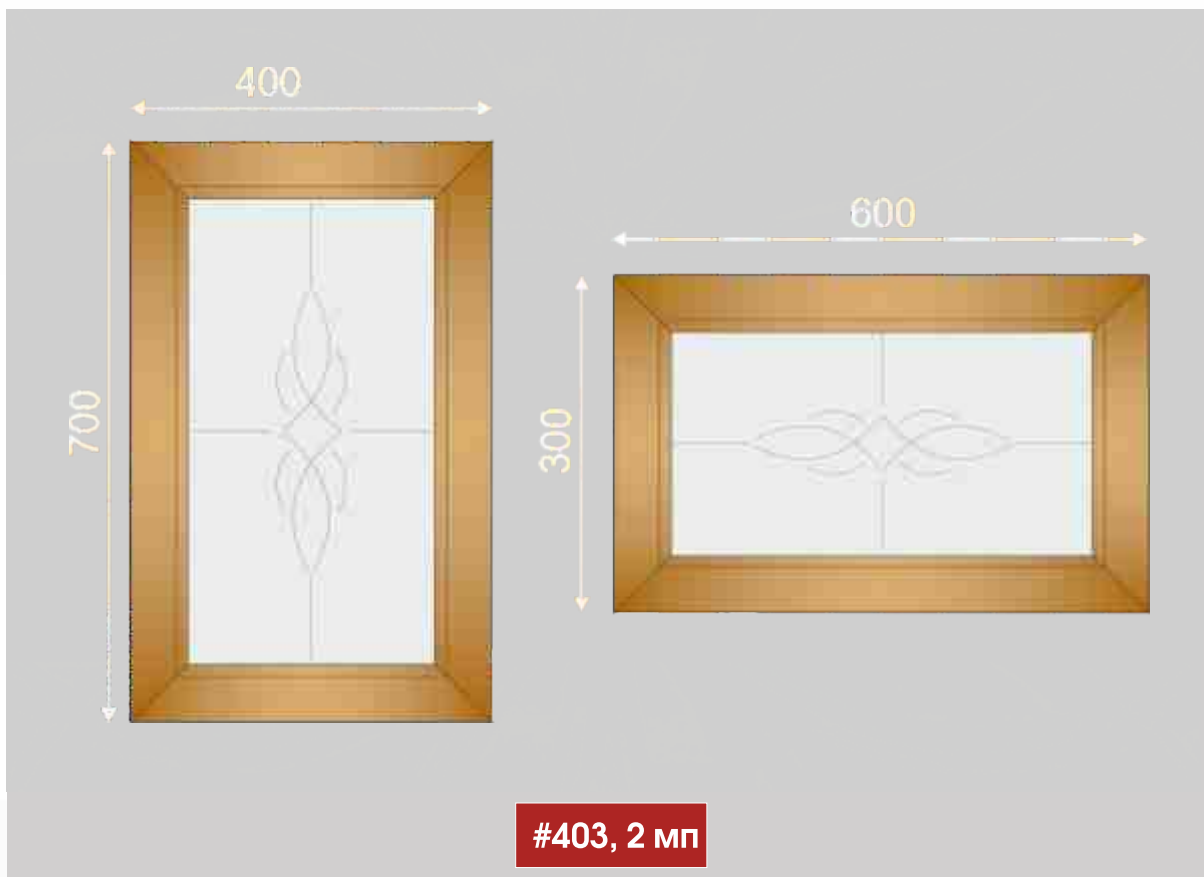

#216, 750 x 2400 мм., 18 мп.

#218, 750 x 2400 мм., 17 мп.

#220, 750 x 2400 мм., 15 мп.

#222, 750 x 2400 мм., 12 мп.

#223, 750 x 2400 мм., 10 мп.

#224, 750 x 2400 мм., 12 мп.

#227, 750 x 2400 мм., 8 мп.

#228, 750 x 2400 мм., 10 мп.

#229, 750 x 2400 мм., 10 мп.

#231, 750 x 2400 мм., 10 мп.

#232, 750 x 2400 мм., 11 мп.

#234, 750 x 2400 мм., 14 мп.

#104, 750 x 2400 мм., 12 мп.

#204, 750 x 2400 мм., 7 мп.

#205, 750 x 2400 мм., 11 мп.

#206, 750 x 2400 мм., 7 мп.

#207, 750 x 2400 мм., 12 мп.

#209, 750 x 2400 мм., 12 мп.

#211, 750 x 2400 мм., 10 мп.

#213, 750 x 2400 мм., 16 мп.

#214, 750 x 2400 мм., 18 мп.

#217, 750 x 2400 мм., 16 мп.

#219, 750 x 2400 мм., 11 мп.

#221, 750 x 2400 мм., 34 мп.

#225, 750 x 2400 мм., 12 мп.

#226, 750 x 2400 мм., 10 мп.

#230, 750 x 2400 мм., 7 мп.

#233, 750 x 2400 мм., 16 мп.

Компания EXPOLINE
г. Владивосток, пр-т 100 лет Владивостоку, д. 57 н
Производственный отдел: +7 (423) 236-22-63
Отдел продаж стекла: +7-914-698-45-79
+7 (423) 233-11-88 доб. 072