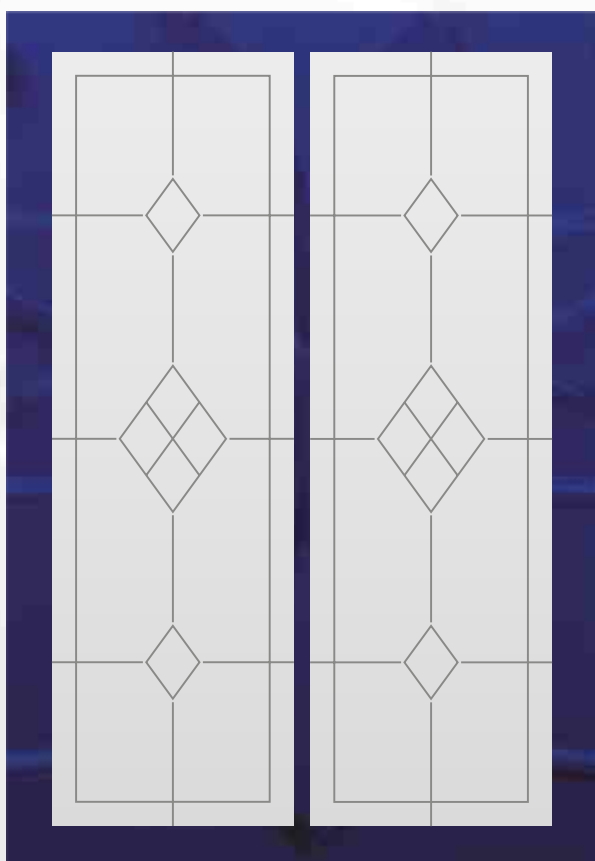

Размеры изделий показаны для примера.
Эскиз может быть обработан под любой размер шкафа.

Для оформления заказа Вам нужно выбрать эскиз и указать точные размеры стекла или зеркала.

#101, 750 x 2400 мм., 14 мп.

#101, 750 x 2400 мм., 14 мп.

#102, 750 x 2400 мм., 8 мп.

#103, 750 x 2400 мм., 12 мп.

#105, 750 x 2400 мм., 8 мп.

#106, 750 x 2400 мм., 17 мп.

#107, 750 x 2400 мм., 10 мп.

#108, 750 x 2400 мм., 14 мп.

#109, 750 x 2400 мм., 11 мп.

#110, 750 x 2400 мм., 13 мп.

#201, 750 x 2400 мм., 10 мп.

#202, 750 x 2400 мм., 12 мп.

#203, 750 x 2400 мм., 13 мп.

#208, 750 x 2400 мм., 11 мп.

#210, 750 x 2400 мм., 17 мп.

#212, 750 x 2400 мм., 13 мп.

#215, 750 x 2400 мм., 16 мп.

#216, 750 x 2400 мм., 18 мп.

#218, 750 x 2400 мм., 17 мп.

#220, 750 x 2400 мм., 15 мп.

#222, 750 x 2400 мм., 12 мп.

#223, 750 x 2400 мм., 10 мп.

#224, 750 x 2400 мм., 12 мп.

#227, 750 x 2400 мм., 8 мп.

#228, 750 x 2400 мм., 10 мп.