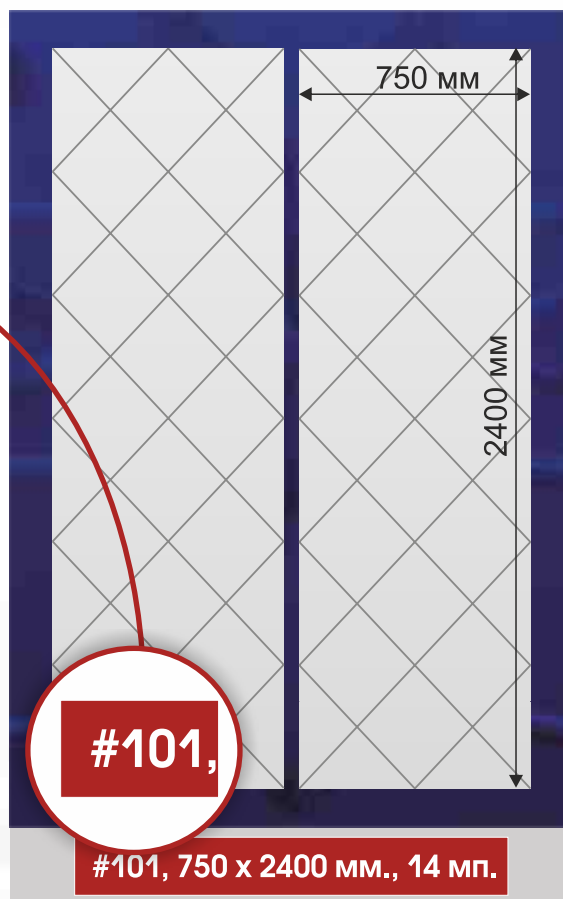

Размеры изделий показаны для примера.
Эскиз может быть обработан под любой размер шкафа.

Для оформления заказа Вам нужно выбрать эскиз и указать точные размеры стекла или зеркала.

#101, 750 x 2400 мм., 14 мп.

#101, 750 x 2400 мм., 14 мп.

#102, 750 x 2400 мм., 8 мп.

#103, 750 x 2400 мм., 12 мп.

#105, 750 x 2400 мм., 8 мп.

#106, 750 x 2400 мм., 17 мп.

#107, 750 x 2400 мм., 10 мп.

#108, 750 x 2400 мм., 14 мп.

#109, 750 x 2400 мм., 11 мп.

#110, 750 x 2400 мм., 13 мп.

#201, 750 x 2400 мм., 10 мп.

#202, 750 x 2400 мм., 12 мп.

#203, 750 x 2400 мм., 13 мп.

#208, 750 x 2400 мм., 11 мп.

#210, 750 x 2400 мм., 17 мп.

#212, 750 x 2400 мм., 13 мп.

#215, 750 x 2400 мм., 16 мп.

#216, 750 x 2400 мм., 18 мп.

#218, 750 x 2400 мм., 17 мп.

#220, 750 x 2400 мм., 15 мп.

#222, 750 x 2400 мм., 12 мп.

#223, 750 x 2400 мм., 10 мп.

#224, 750 x 2400 мм., 12 мп.

#227, 750 x 2400 мм., 8 мп.

#228, 750 x 2400 мм., 10 мп.